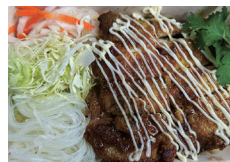

ナシゴレンとスパイシー鶏丼

和食しの

選べるおかずの和食旬彩弁当

Tokyo Biryani Lab

ビリヤニ / カレー

FRI

美食倶楽部

よだれ鶏 / 麻婆豆腐

和TOKYO

鯖のみりん漬け弁当

BT massaru

ジャークチキン

SHOPPERS

キーマカレー

MIBAMI

ベトナムチキン弁当