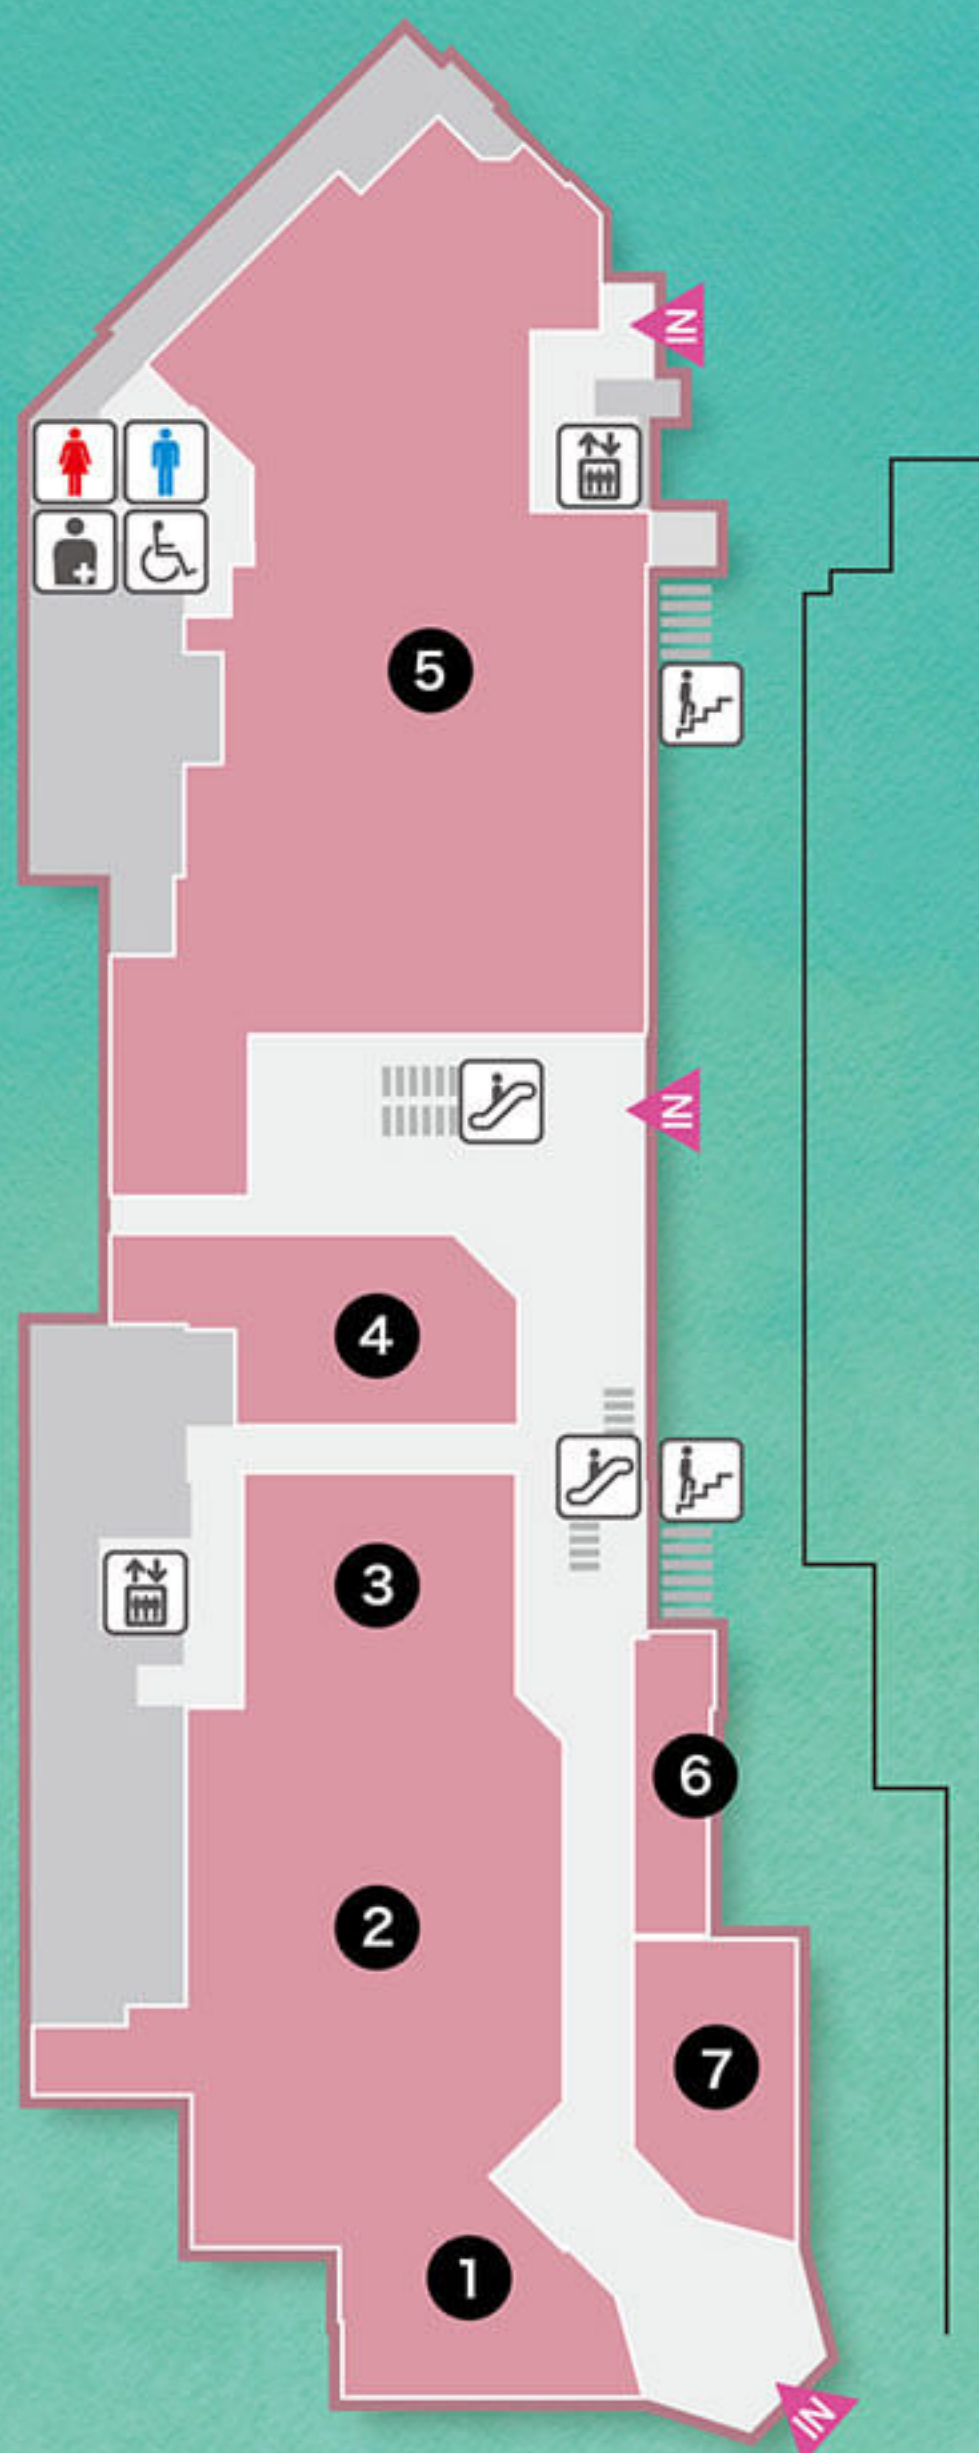

CENTER PLAZA 1F

1 THE NORTH FACE CAMP
アウトドアスポーツ・キャンプ

2 PLAY EARTH KIDS
キッズ アパレル・グッズ

3 NEUTRALWORKS.
アパレル・グッズ・コンディショニングサービス

4 SORA
アウトドア・ファッション

5 DCM DIY place
DIY / 生活雑貨専門店

6 ouchi GARAGE
ワーク&ライフスタイルショップ

7 ヴァーヴ・コーヒー・ロースターズ
コーヒーショップ