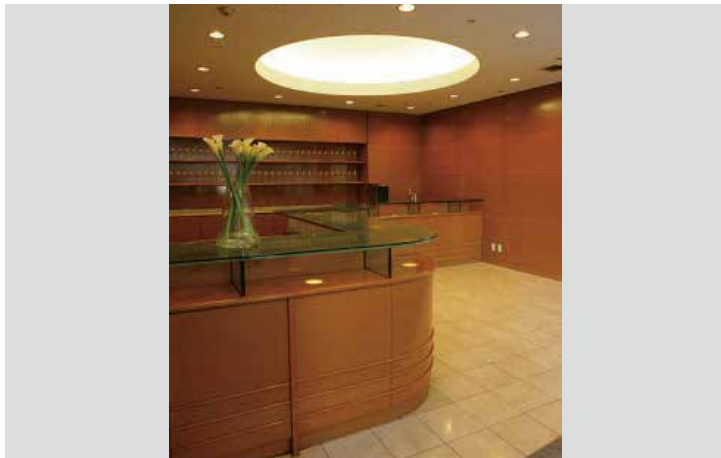

ホール内

ホール内（ロールバックチェア）

ホール内（組立式ステージ）
W18300 mm × D7320 mm（組換え可）× H813 mm・914 mm・1016 mm・1118 mm・1220 mm（5段階調整可）

施設写真 2

【ザ・ガーデンホール】

ホール内（ロールスクリーン） 最大 W12200 mm × H6500 mm

ホール楽屋ロビー

ホールバーコーナー

ホール楽屋

ホール内

施設写真 3

【ザ・ガーデンルーム】

ルーム外観

ルームホワイエ

ルーム内

ルーム内

ルーム内（ポータブルステージ）
W9600 mm × D3600 mm × H600 mm・800 mm・1000 mm（3段階調整可）

ルーム内（ロールスクリーン） 最大 W6400 mm × H4600 mm

ルームバーコーナー

ルーム楽屋

施設写真 4

【ザ・ガーデンホール レイアウト】

ホール シアター形式

ホール スクール形式