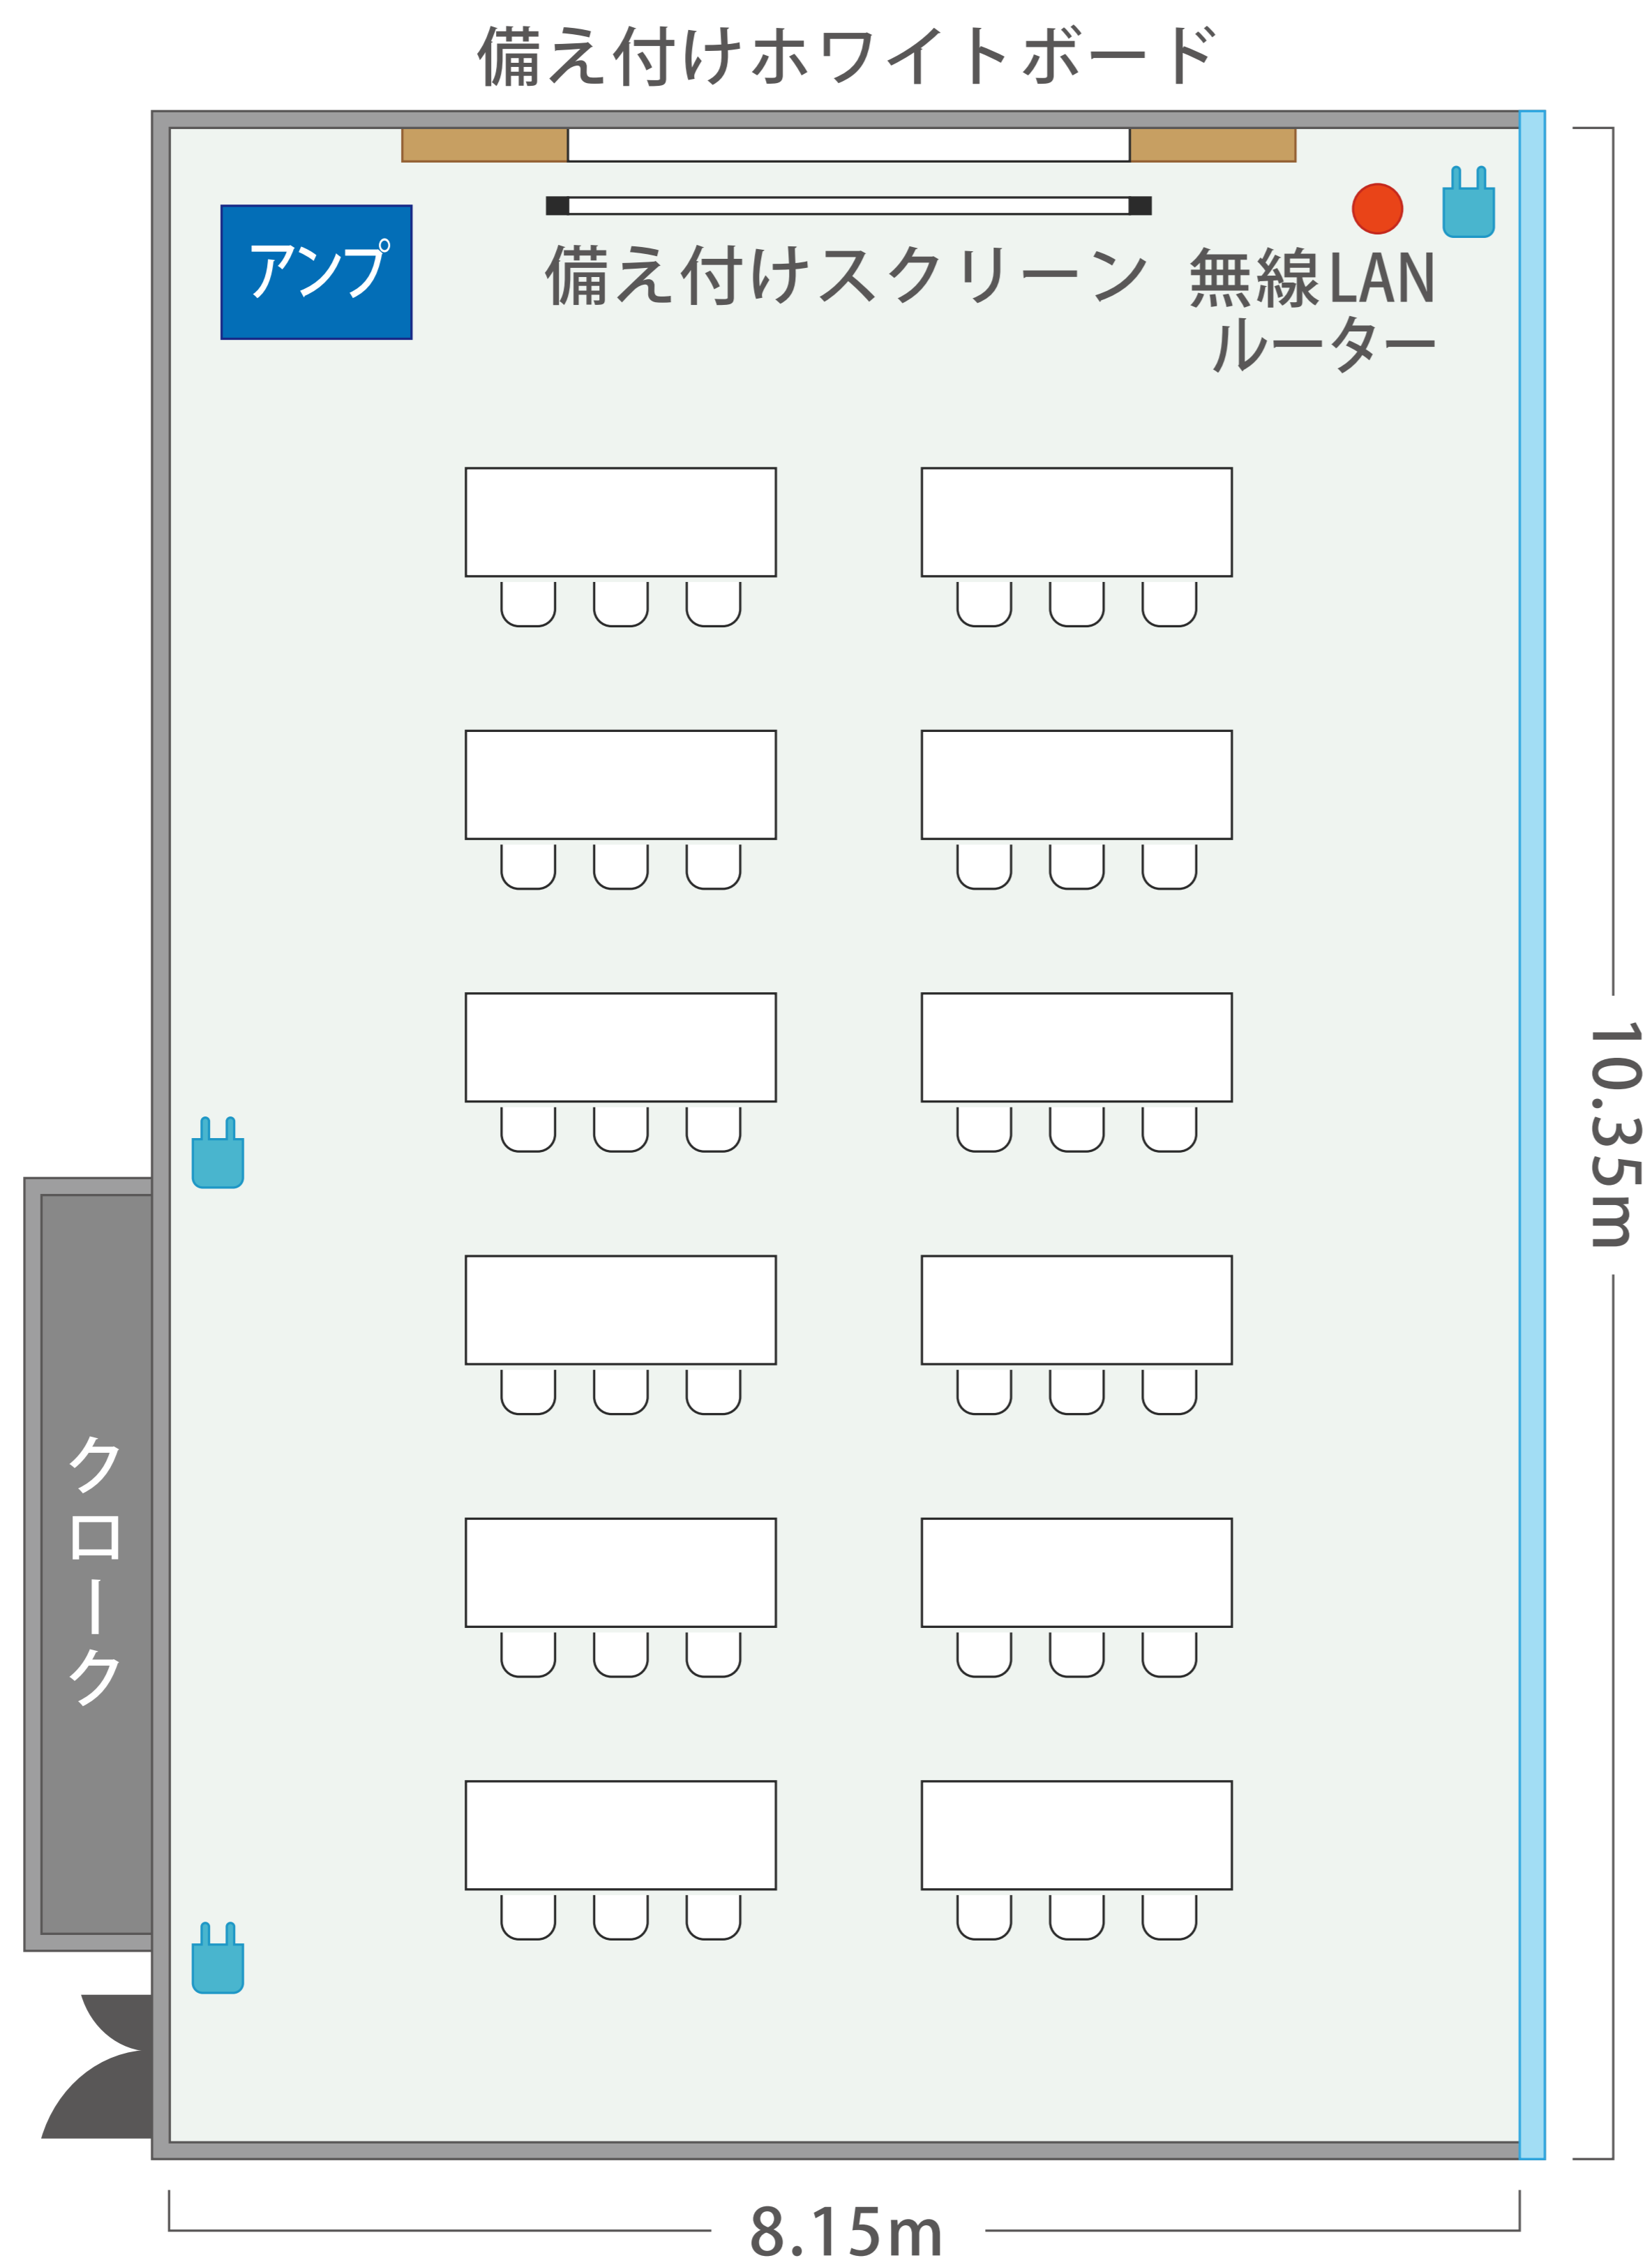

C1+C2 口の字型 (34名)

C1+C2 コの字型 (33名)

C1+C2 島型 (36名)

C1+C2 スクール型 (40名)

D スクール型 (36名)

D 口の字型 (30名)

D コの字型 (24名)

D 島型 (36名)