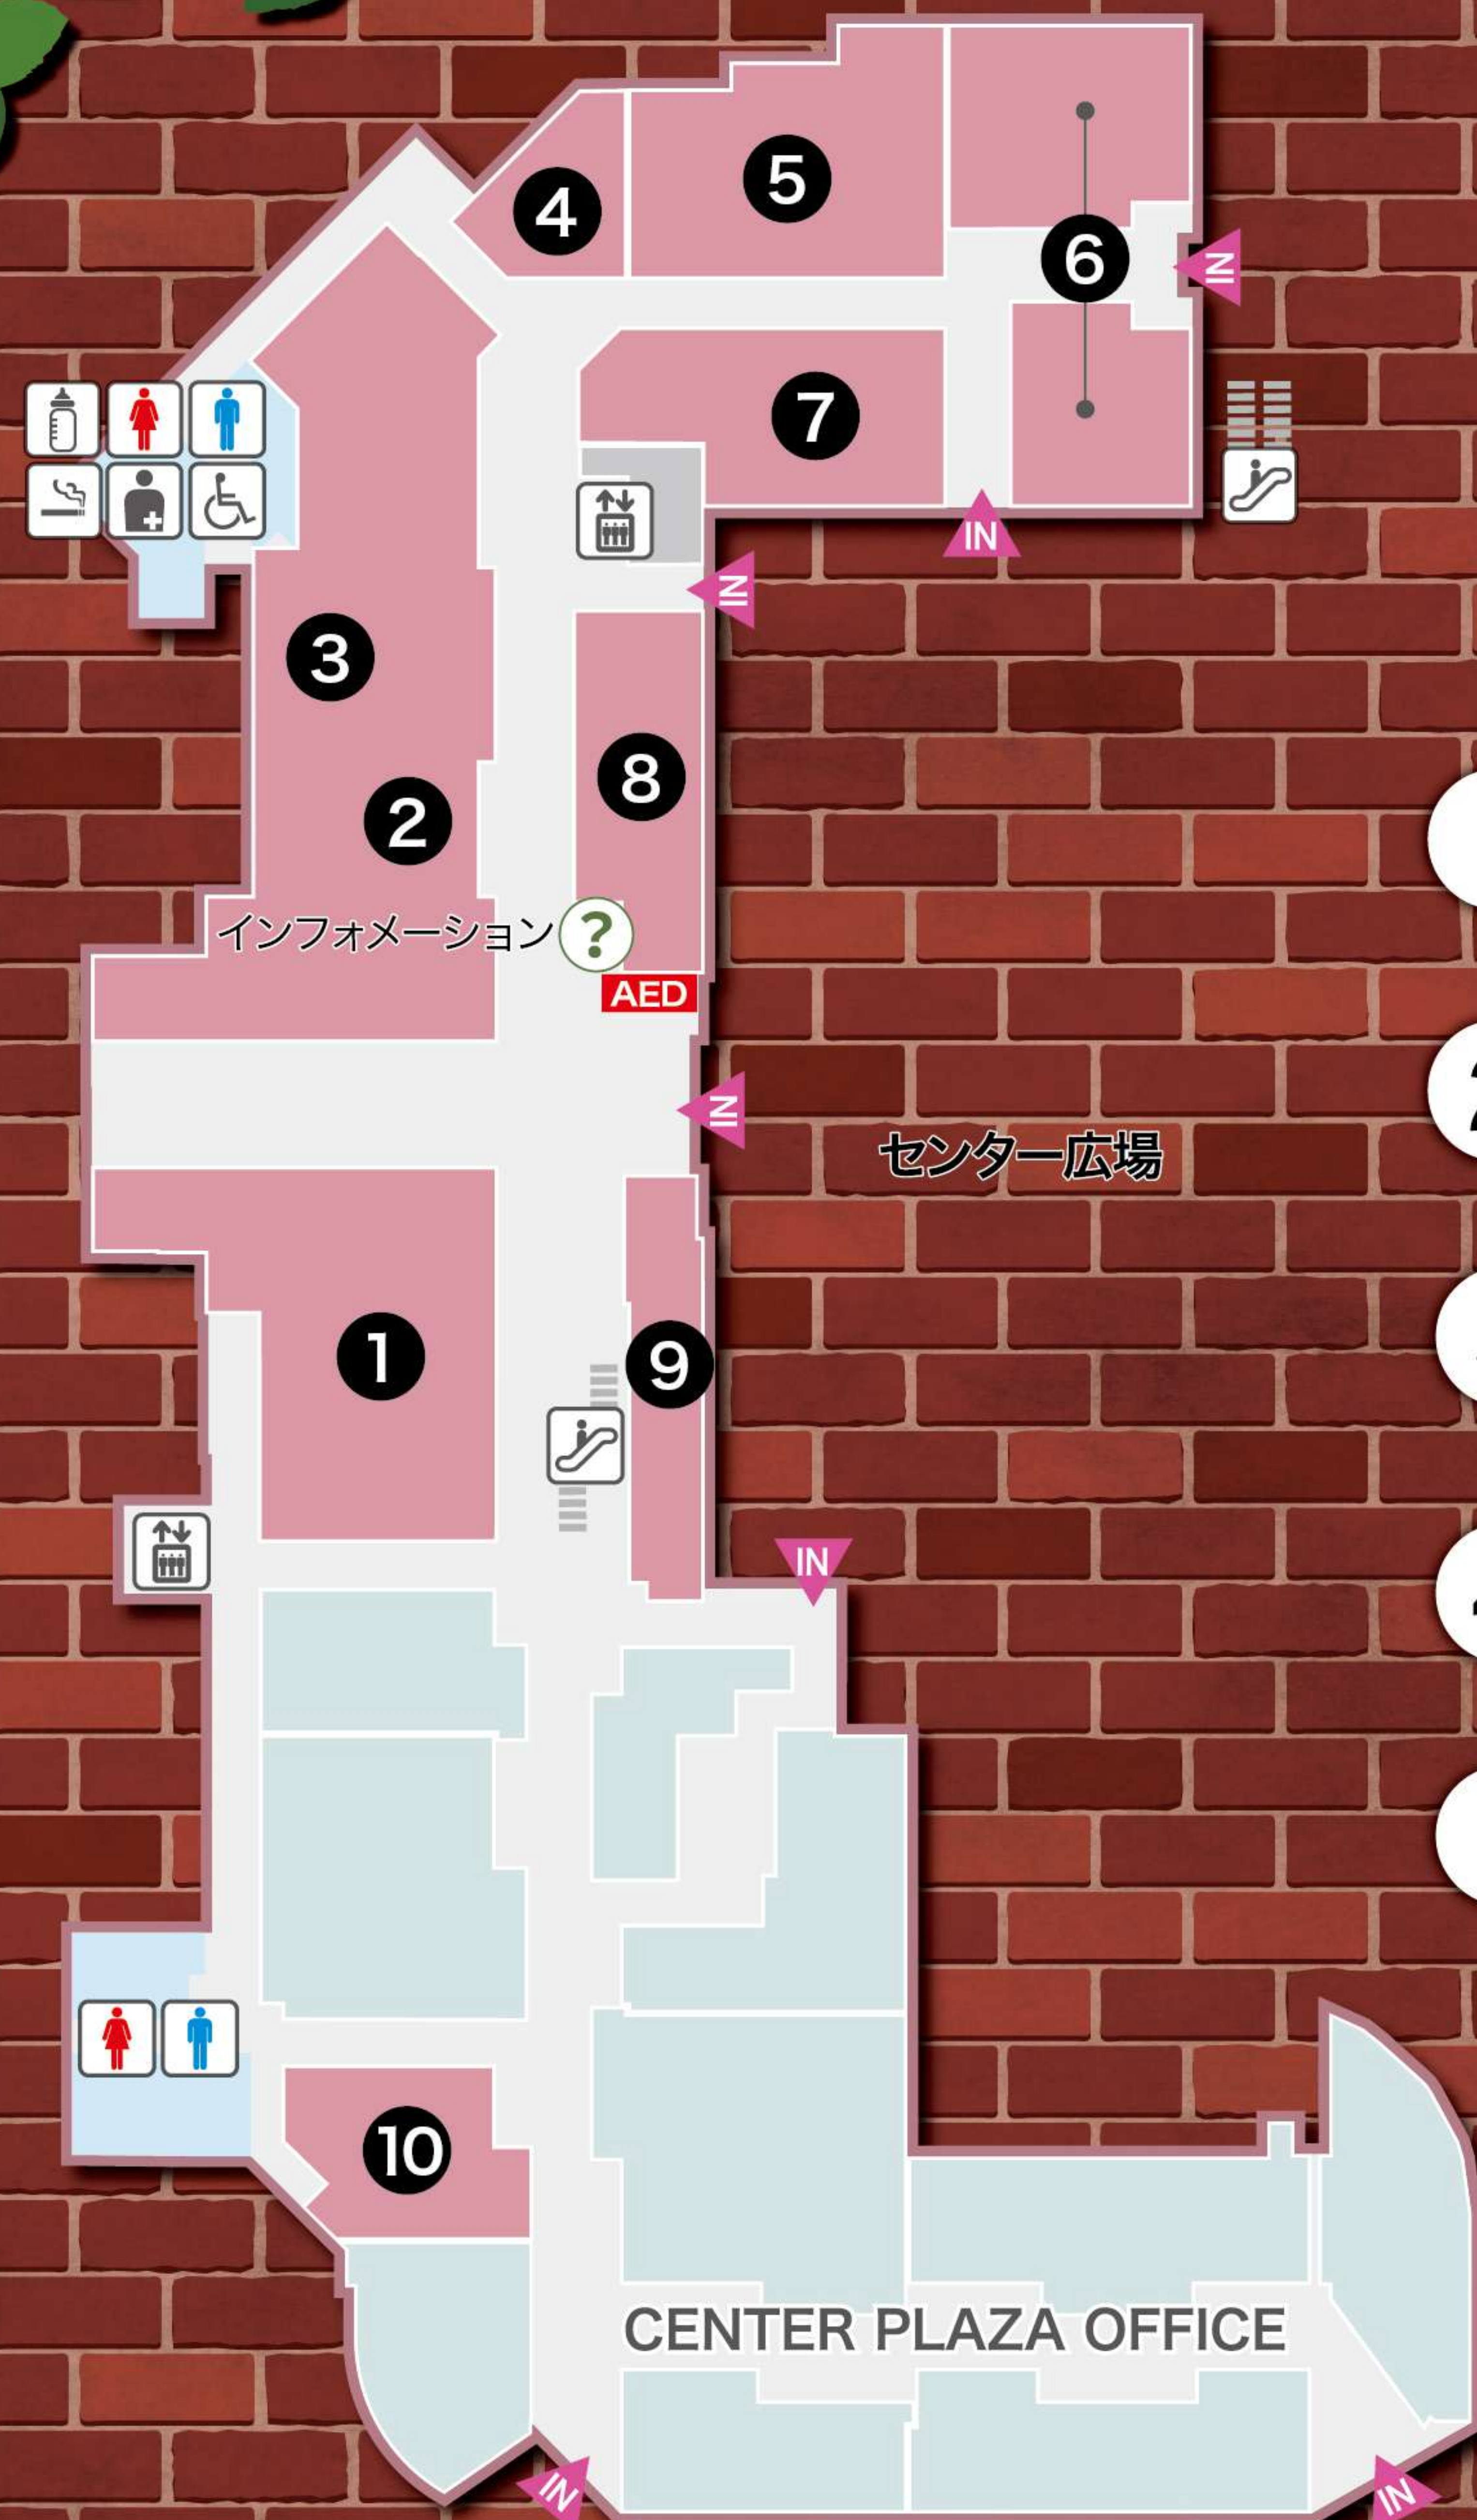

CENTER PLAZA 1F

1 THE NORTH FACE CAMP
[アウトドアスポーツ・キャンプ]

2 PLAY EARTH KIDS
[キッズ アパレル・グッズ]

3 NEUTRALWORKS.
[アパレル・グッズ・コンディショニングサービス]

4 SORA
[アウトドア・ファッション]

5 DCM DIY place
[DIY / 生活雑貨専門店]

6 ouchi GARAGE
[ワーク&ライフスタイルショップ]

7 ヴァーヴ・コーヒー・ロースターズ
[コーヒーショップ]

CENTER PLAZA B1

1 CREATORE with PLUS
[ワークスタイルショップ&ショールーム]

2 TSUTAYA BOOKSTORE
[書店、文具雑貨]

3 SHARE LOUNGE
[カフェラウンジ]

4 PASSAGE DU STOCKMAN
[ファッション、シューズ、ライフスタイル、生活雑貨]

5 212 KITCHEN STORE
[キッチン・生活雑貨]

6 TODAY'S SPECIAL
[インテリア・生活雑貨]

7 Atelier LaLa
[レストラン カフェ ワイン & ショップ]

8 STARBUCKS
[ティー & カフェ]

9 宮越屋珈琲
[コーヒー専門店]

10 Limne
[マットレス・寝具・体験型ショールーム]

Foodies' Garden

CENTER PLAZA B2

1 セントラルスクエア
[スーパーマーケット]

2 大阪焼肉・ホルモンふたご
[焼肉・サラダ・惣菜]

3 カルディコーヒーファーム
[コーヒー豆・輸入食品]

4 フルーリスト ボンマルシェ
[フラワーショップ]

5 福の蔵 by お福酒造
[日本酒とおつまみの専門店]

6 デリカテッセン ヤマブキ
[シャルキュトリ&カフェ]

7 明治屋恵比寿ストアー
[スーパーマーケット]

8 トモズ センタープラザ店
[ドラッグストア]

9 ミスターミニット
[靴修理・合鍵・時計電池交換]