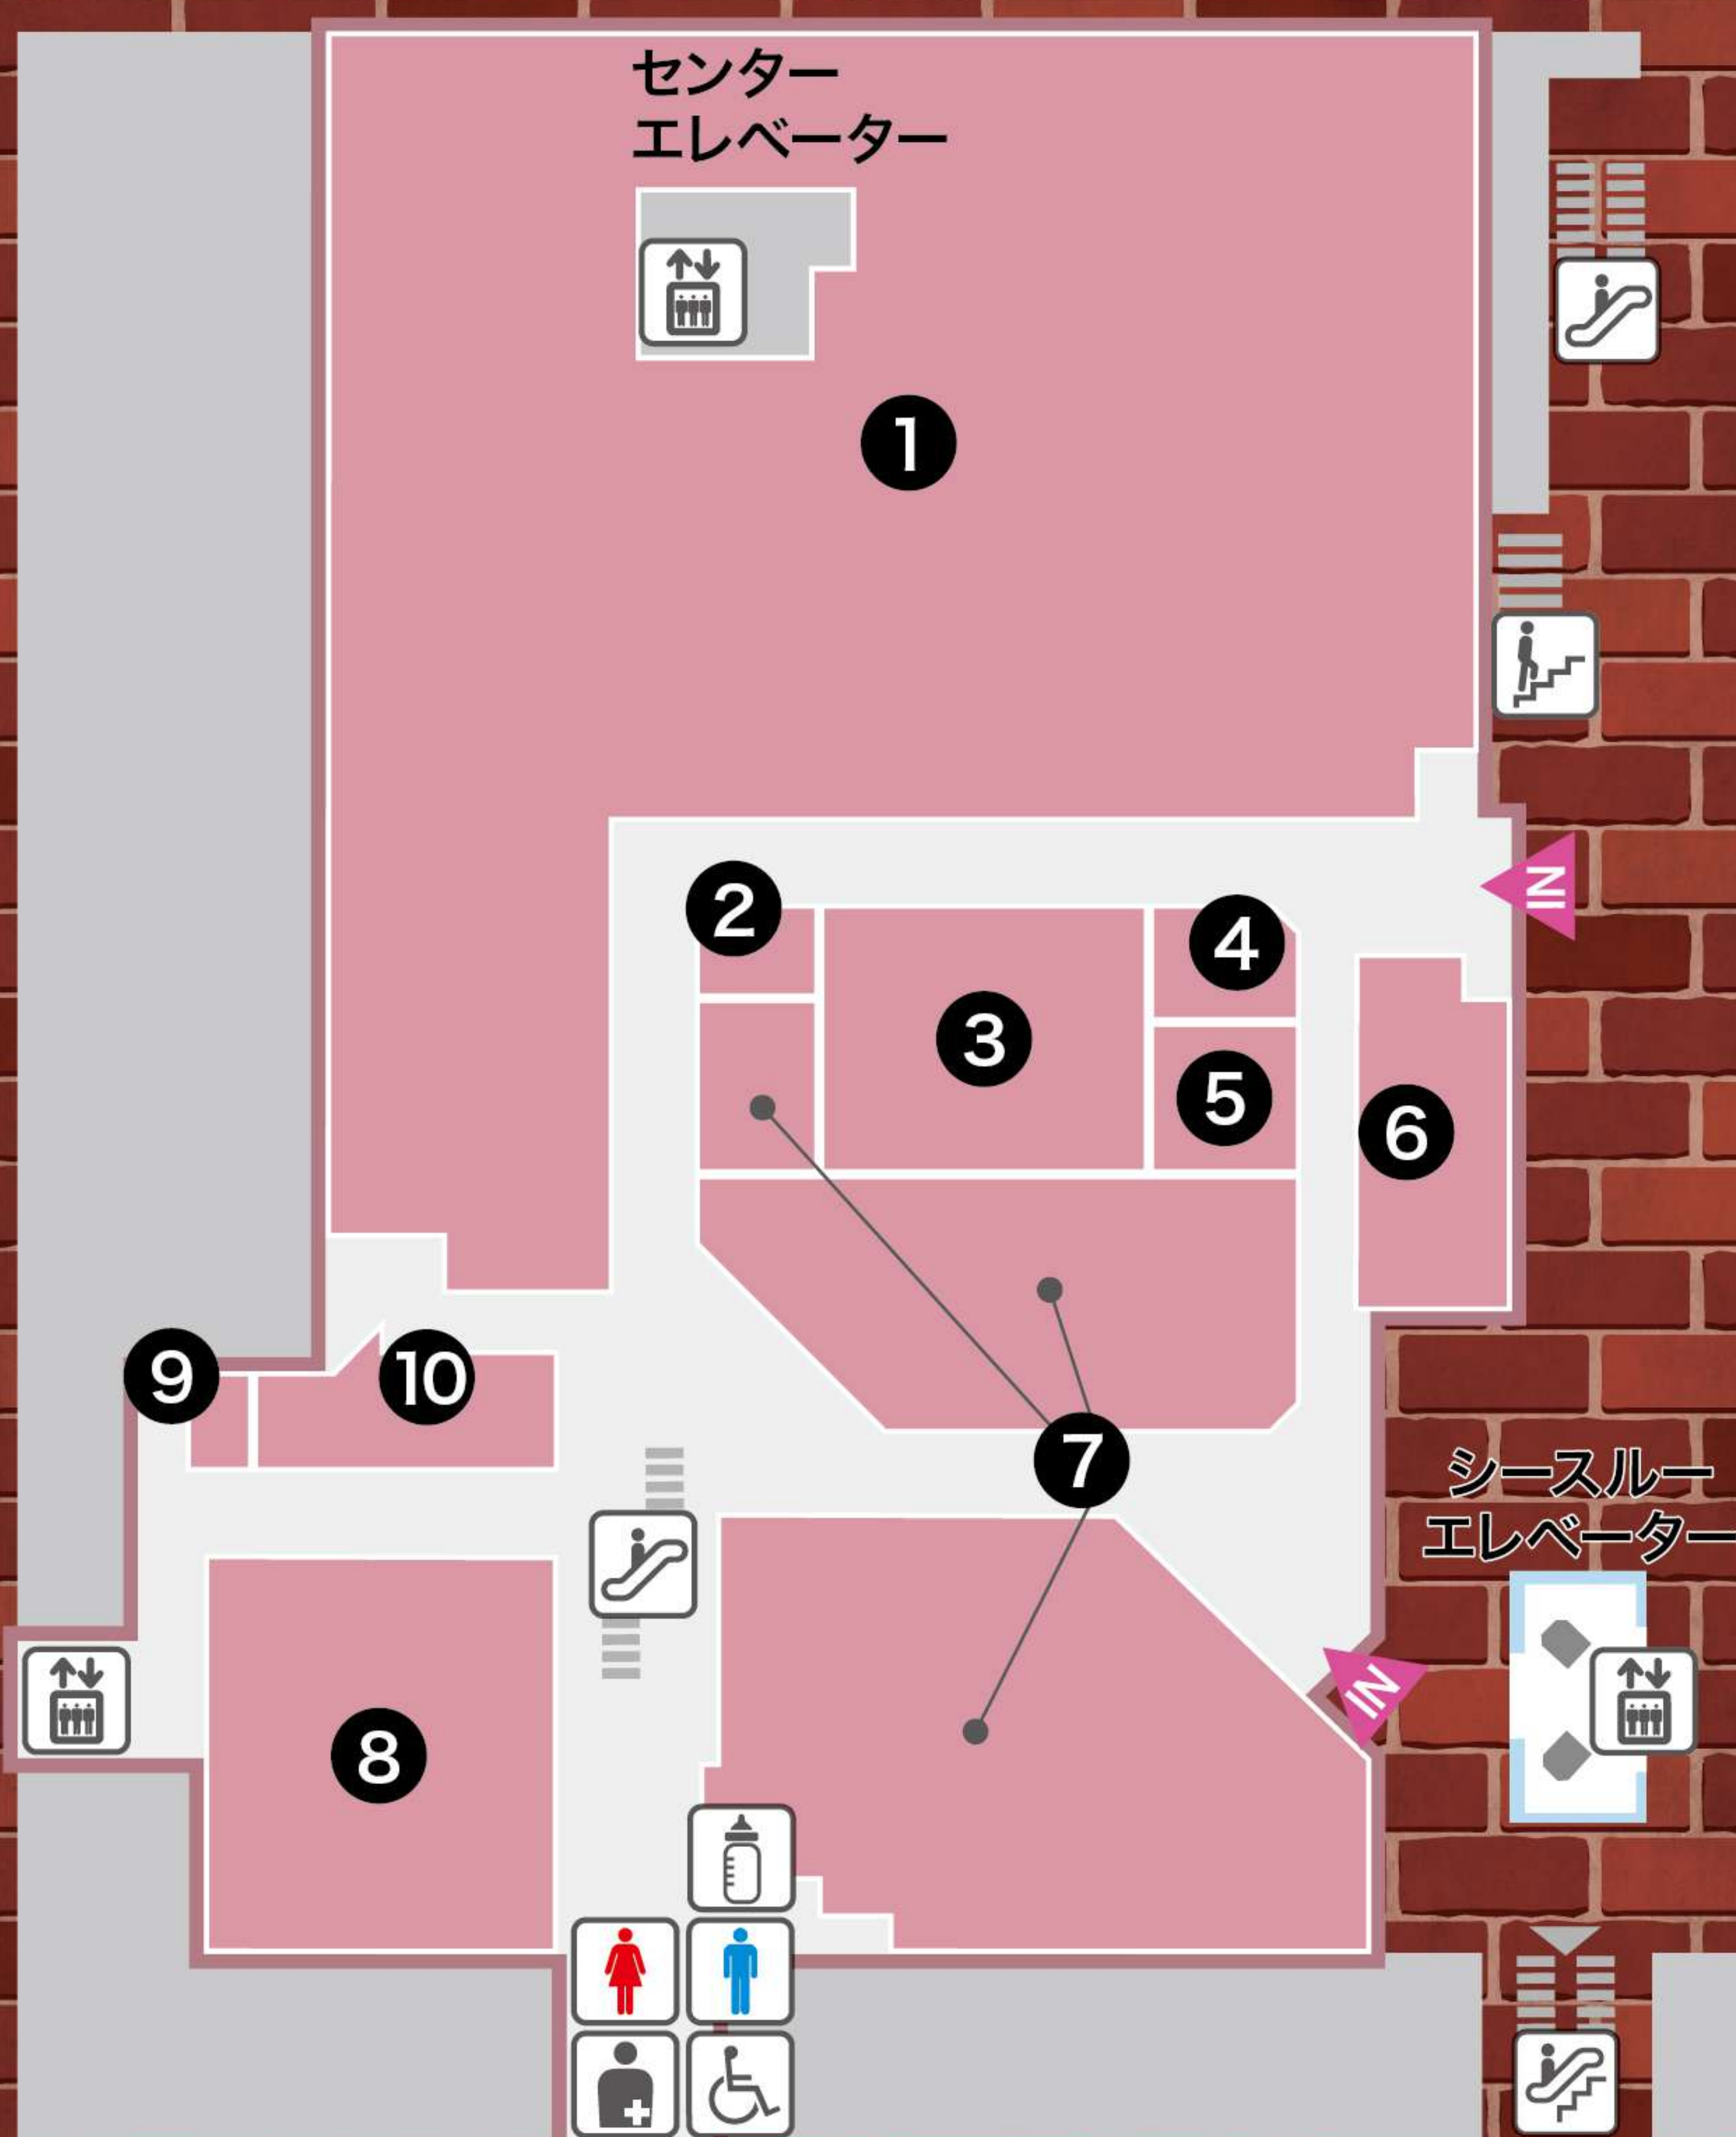

7 ヴァーヴ・コーヒー・ロースターズ
[コーヒーショップ]

CENTER PLAZA B1

1 CREATORE with PLUS
[ワークスタイルショップ&ショールーム]

2 TSUTAYA BOOKSTORE
[書店、文具雑貨]

3 SHARE LOUNGE
[カフェラウンジ]

4 PASSAGE DU STOCKMAN
[ファッション、シューズ、ライフスタイル、生活雑貨]

5 212 KITCHEN STORE
[キッチン・生活雑貨]

6 TODAY'S SPECIAL
[インテリア・生活雑貨]

7 Atelier LaLa
[レストラン カフェ ワイン & ショップ]

8 STARBUCKS
[ティー & カフェ]

9 宮越屋珈琲
[コーヒー専門店]

10 Limne
[マットレス・寝具・体験型ショールーム]

Foodies' Garden

CENTER PLAZA B2

1 セントラルスクエア
[スーパーマーケット]

2 大阪焼肉・ホルモンふたご
[焼肉・サラダ・惣菜]

3 カルディコーヒーファーム
[コーヒー豆・輸入食品]

4 フルーリスト ボンマルシェ
[フラワーショップ]

5 福の蔵 by お福酒造
[日本酒とおつまみの専門店]

6 デリカテッセン ヤマブキ
[シャルキュトリ&カフェ]

7 明治屋恵比寿ストアー
[スーパーマーケット]

8 トモズ センタープラザ店
[ドラッグストア]

9 ミスターミニット
[靴修理・合鍵・時計電池交換]